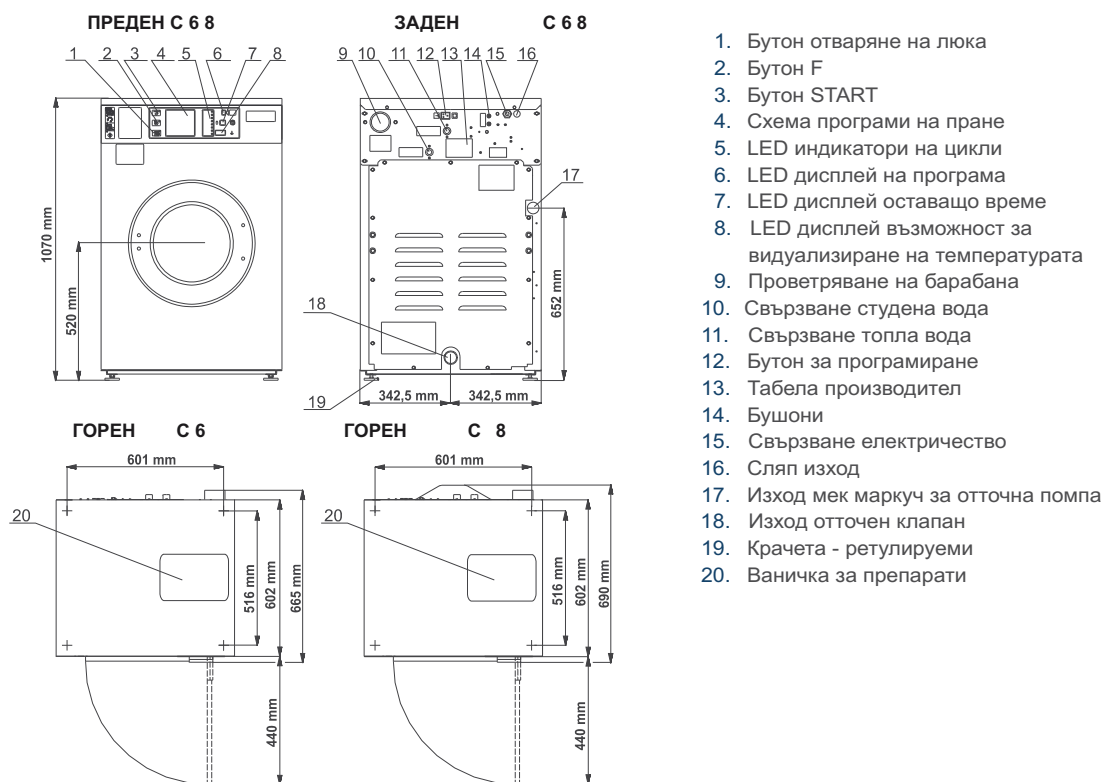

ТИП		C 6	C 8
КАПАЦИТЕТ	kg/lb	6/15	8/18
ДИАМЕТЪР БАРАБАН	mm	Ø530	Ø530
ОБЕМ БАРАБАН	l	60	73
МОТОР			
Честотно управление		standard	standard
ОБОРОТИ ЦЕНТРОФУГА	об./мин.	1150	1100
G-ФАКТОР		390	360
ЕЛ. ЗАХРАНВАНЕ		1x220-240V 50/60Hz 3x220-240V 50/60Hz 3x380-440V 50/60Hz 1x380-440V 50/60Hz	
ЕЛ. ПОДГРЕВ	kW	стандарт 6kW опция 3 или 9kW	
ЗАХРАНВАНЕ ВОДА			
Топла вода макс. 70 °C		3/4"	3/4"
Студена вода		3/4"	3/4"
ОТТИЧАНЕ			
Отточен клапан		стандарт	стандарт
Помпа		опция	опция
ЗАЗМЕРИ			
Вход mm		1070x685x665	1070x685x690
ДАННИ ТРАНСПОРТ			
Бруто тегло	kg	175	185
Нето тегло	kg	165	175
Обем с опаковка	m³	0,631	0,631
Размери с опаковка	mm	1200 x710x740	1200x710x740
РАЗХОД НА ВОДА			
Топла и студена за цикъл*	l	40 + 8	48 + 12

* Тествано съгласно норма EN60456; данните за размерите включват всички части

Фирма Primus си запазва правото да променя характеристиките и машините в този проспект без предупреждение. Посочените спецификации са с чисто информативен характер.

www.primuslaundry.com